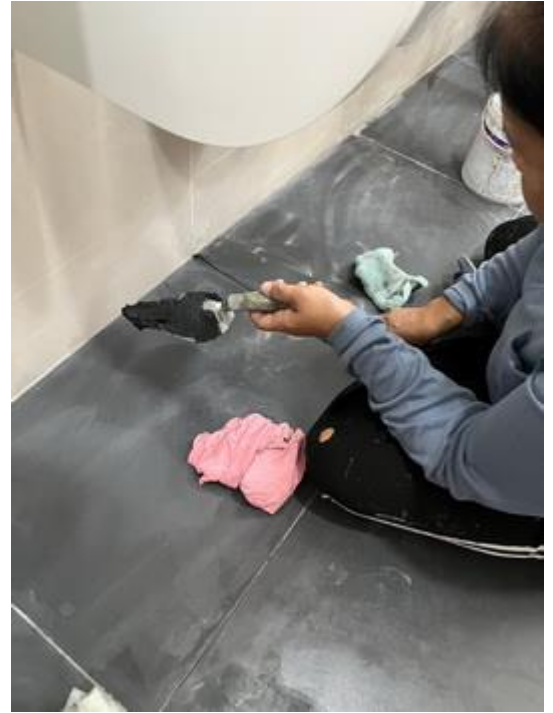

งานซ่อมพื้นกระเบื้องห้องน้ำชายชั้น 19 อาคารบรมนารถศรีนครินทร์
(อว.๖๔.๘/0436)
คณะทันตแพทยศาสตร์ จุฬาลงกรณ์มหาวิทยาลัย

งานซ่อมพื้นกระเบื้องห้องน้ำชายชั้น 19 อาคารบรมนารถศรีนครินทร์
(อว.๖๔.๘/0436)
คณะทันตแพทยศาสตร์ จุฬาลงกรณ์มหาวิทยาลัย